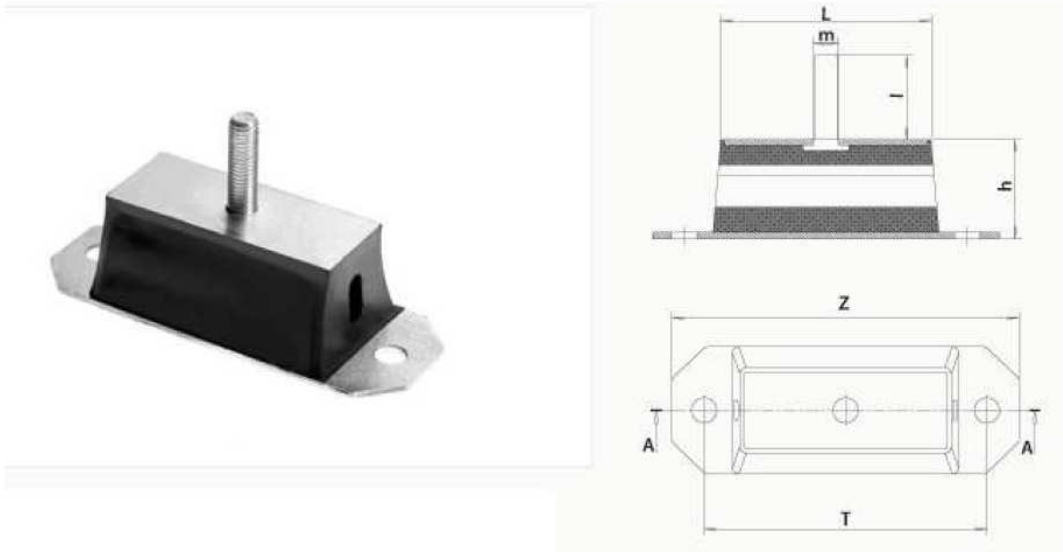

TAROGOMMA S.R.L.

TAROGOMMA S.R.L.

COD.	Z mm	L mm	T mm	Max. carico a comp.ne Max pressure load Kg
F115	115	50	85	500
F165	165	100	135	1200
F215	215	150	185	1400
F265	265	200	235	1600